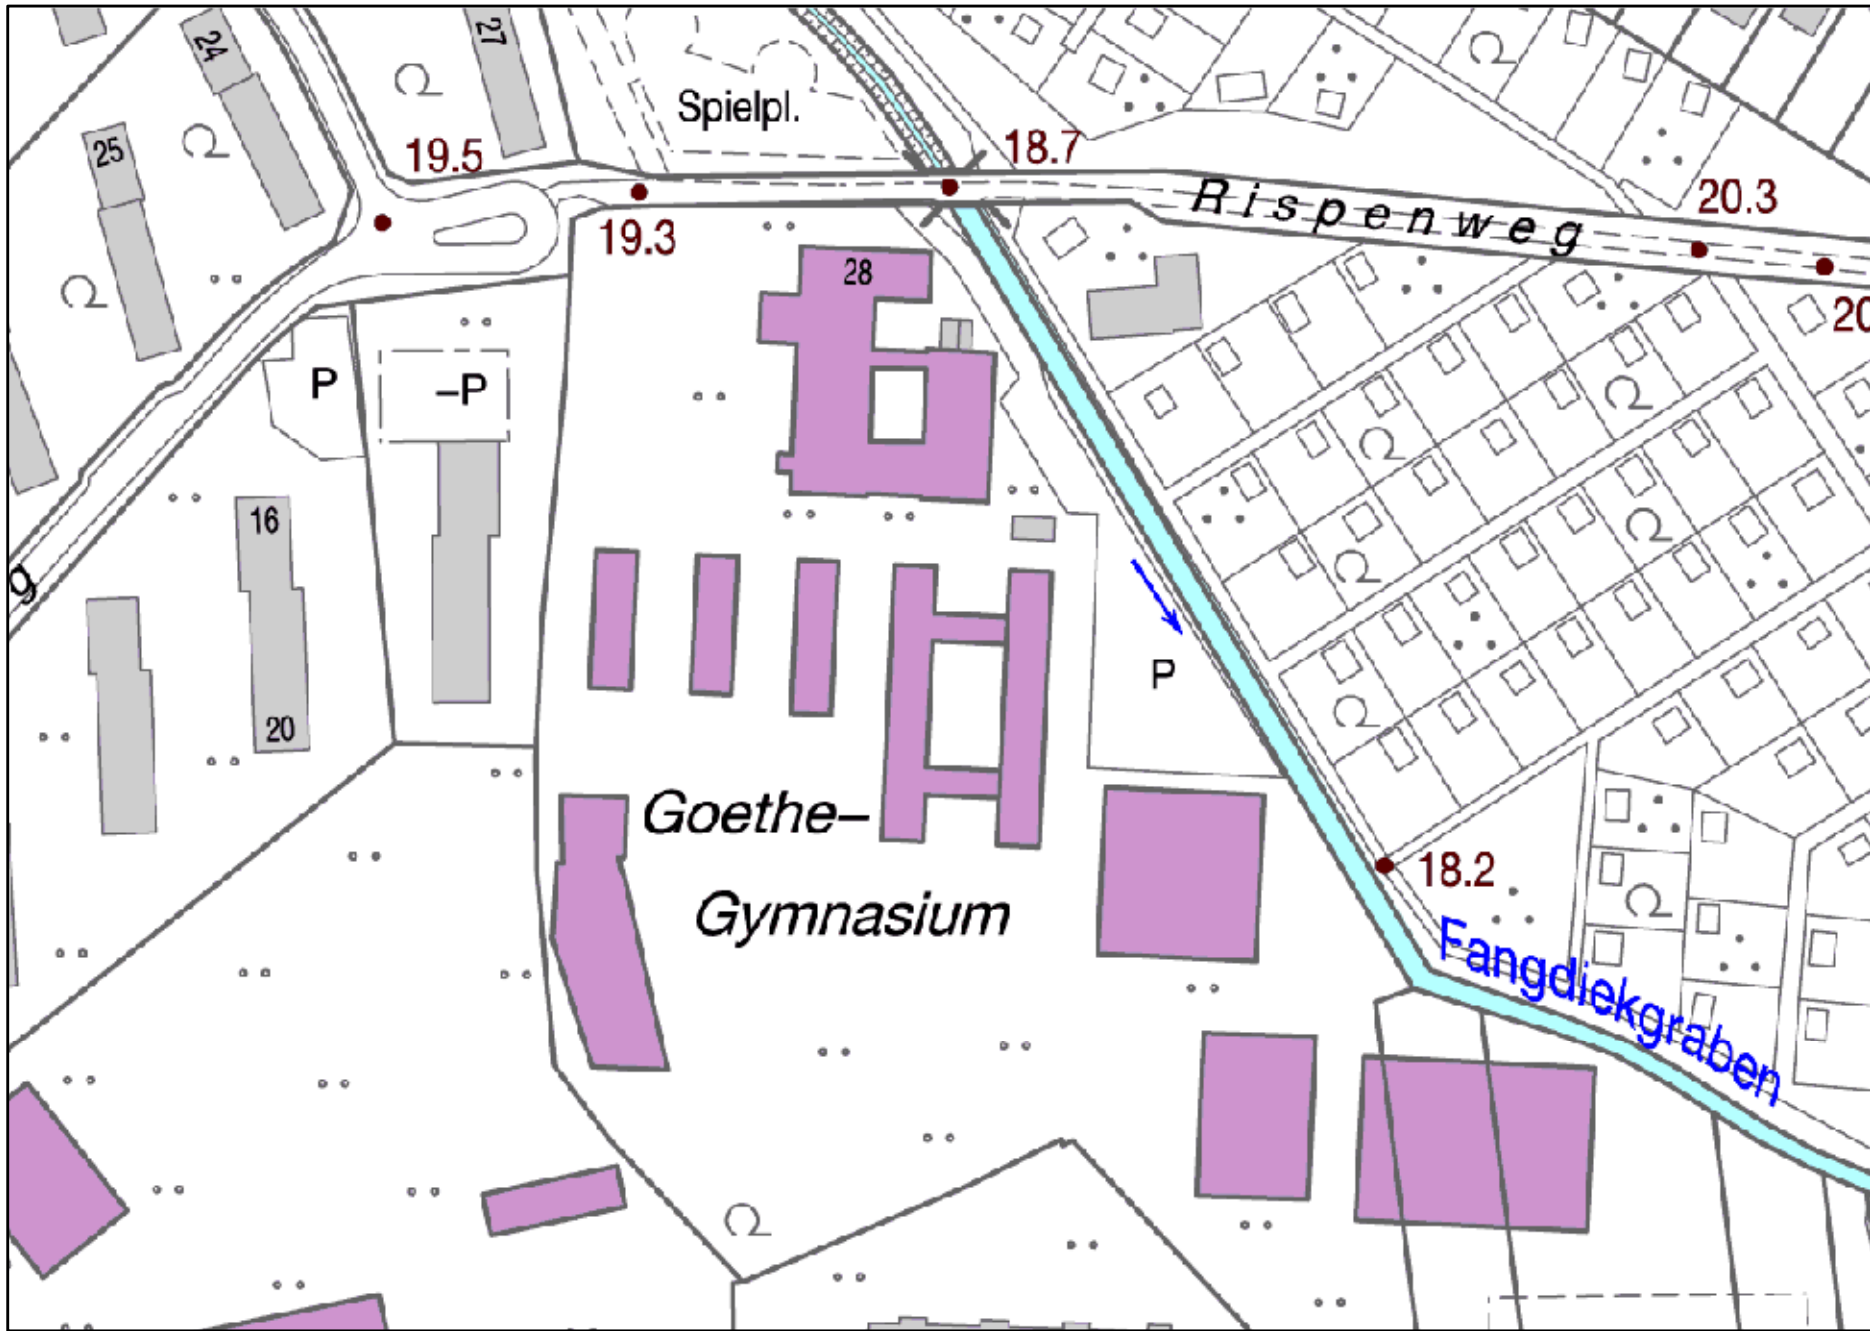

Grundriss des Schulgeländes des Goethe-Gymnasiums

0 25 50 100 Meter